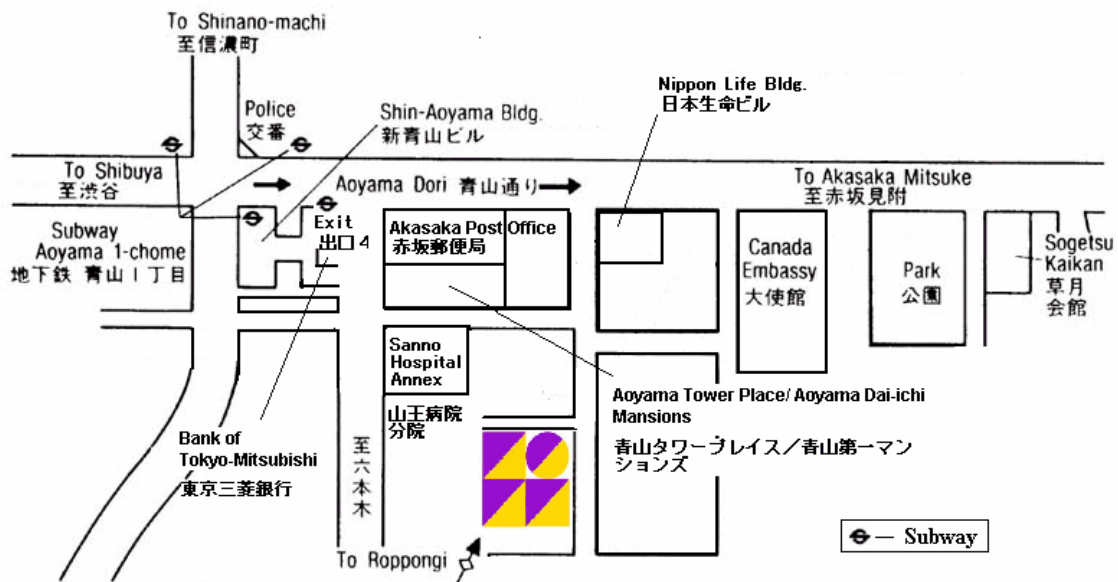

### Directions to Takenaka Partners Tokyo Office:

- 1) Take the Ginza Line, Hanzomon Line or Oedo Line to the Aoyama-Itchome Station.
- 2) At Aoyama-Itchome, proceed to Exit A4 (Akasaka Post Office) and walk along Aoyama Dori toward Akasaka Mitsuke.
- 3) Make a right turn at the first corner after Akasaka Post Office, and walk one block.
- 4) You will find the Rumeli Akasaka Bldg. on your right. Press the button for Suite 301 at the building entrance.

### 青山一丁目駅（地下鉄銀座線・半蔵門線・大江戸線）からの道順：

- 1) 出口4（赤坂郵便局方面）を出て、青山通りを赤坂見附方向に進んで下さい。
- 2) 赤坂郵便局を通り過ぎて初めての角を右折します。
- 3) 次の四つ角を越えた右手に赤坂ルーメリビルがあります。玄関で301号室のボタンを押してください。

**Takenaka Partners**  
Rumeli Akasaka Bldg. 301, 8-5-4 Akasaka  
Minato-ku Tokyo 107-0052, Japan